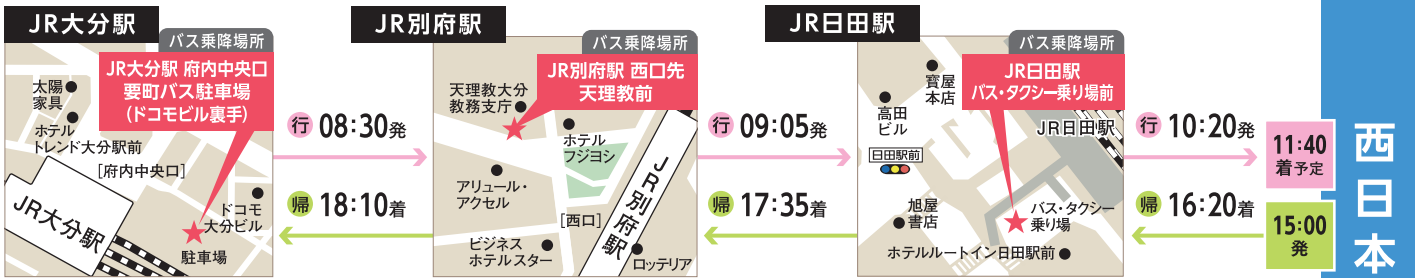

無料

夢への一步を踏みだそうよ!!

西日本短期大学オープンキャンパス

2022 SUMMER

OPEN CAMPUS

お申込
方法

電話で **092-721-1152** 平日9:00~17:00

HPで 西日本短期大学HPの
「OPEN CAMPUS」
よりお申込みください。

QRで

バス送迎 ①② をご利用の方は保険加入のため **開催日の5日前までに事前予約**をお願いします。以降のお申込みも可能ですが、保険の加入ができない場合もあります。

◎当日は定刻通り出発します。集合時間厳守でお願いします。

◎その他天候や交通状況により、各駅の発着時間がずれる場合があります。あらかじめご了承ください。

※新型コロナウイルス感染拡大の状況や台風等により、バス送迎を中止または縮小する場合がありますので、本学ホームページにてご確認をお願いいたします。

① 8/7 (SUN) のみ運行 大分・別府・日田 コース

② 8/7 (SUN) のみ運行 熊本・大牟田 コース

西日本短期大学

7/17 (SUN)・8/7 (SUN)・8/20 (SAT)・9/4 (SUN) 全ての日程で運行

西日本短期大学
福岡キャンパス
※受付は福岡キャンパスで行います。

予約不要

地下鉄「唐人町駅」から
送迎バス有り!

時刻表

唐人町発→西短行き
9:40 発
10:00 発
10:20 発
10:40 発

西短発→唐人町行き
13:30 発
14:00 発
14:30 発
15:10 発

6番出口から
地上に出て、
ローソン福岡
黒門店
の前から出発
します。

送迎バスの
発着は、ココ!