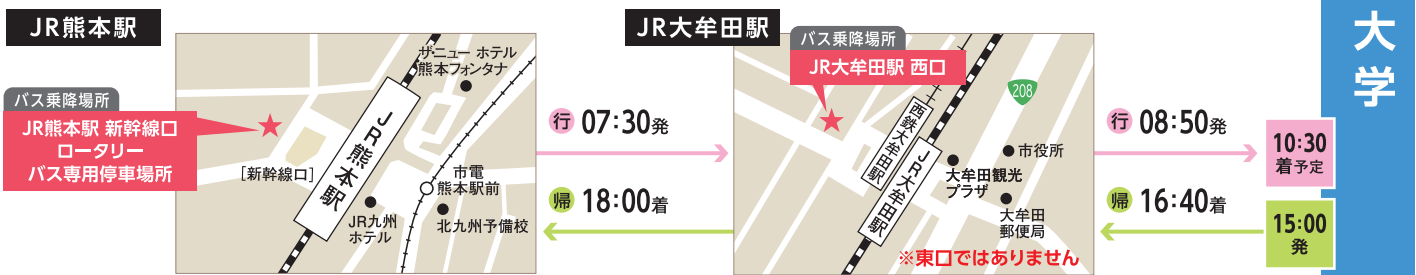

無料

夢への一步を踏みだそうよ!!

西日本短期大学オープンキャンパス

2022 SUMMER

OPEN CAMPUS

お申込
方法

電話で **092-721-1152** 平日9:00~17:00

HPで 西日本短期大学HPの
「OPEN CAMPUS」
よりお申込みください。

QRで

バス送迎 ①② をご利用の方は保険加入のため **開催日の5日前までに事前予約**をお願いします。以降のお申込みも可能ですが、保険の加入ができない場合もあります。

◎当日は定刻通り出発します。集合時間厳守でお願いします。

◎その他天候や交通状況により、各駅の発着時間がずれる場合があります。あらかじめご了承ください。

※新型コロナウイルス感染拡大の状況や台風等により、バス送迎を中止または縮小する場合がありますので、本学ホームページにてご確認をお願いいたします。

① 8/7 (SUN) のみ運行 大分・別府・日田 コース

② 8/7 (SUN) のみ運行 熊本・大牟田 コース

西日本短期大学

7/17 (SUN)・8/7 (SUN)・8/20 (SAT)・9/4 (SUN) 全ての日程で運行

西日本短期大学
福岡キャンパス
※受付は福岡キャンパスで行います。

予約不要

地下鉄「唐人町駅」から
送迎バス有り!

時刻表