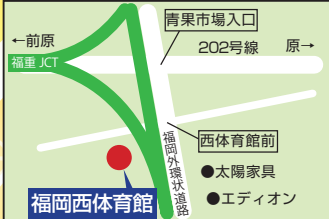

福岡市立東体育館と西体育館で同時開催！

5月5日(日)こどもの日  
あそびフェスタ

大切にしていること！

心 + 伸 + 身

遊びの中に  
楽しさを感じる心  
子どもらしく  
伸び伸びと遊ぶ  
身体を使って体験的に  
遊びを楽しむ

真

真(しん)のあそび忍ジャー

5月5日のこどもの日に  
ゲームやニュースポーツ  
(あそび忍術)などを体験する  
「あそび忍者パーク」が  
できるぞ！  
キミもいろいろな  
あそび忍術をマスターして  
真のあそび忍ジャーになろう！

修行のながれ

受付

あそび忍術の修行

シールをゲット

免許皆伝！

「あそび忍者パーク」でシールをあつめて

真あそび忍ジャー  
になろう！

福岡市立東体育館 (福岡市東区香住ヶ丘1丁目12-1)

どちらの体育館でもあそべるよ！

福岡市立西体育館 (福岡市西区拾六町1丁目13-35)

2019年5月5日(日)こどもの日

午前10時から午後2時まで (入場は1時半まで)

福岡市立東体育館 / 福岡市立西体育館

※公共の交通機関でお越しください。

さんかひ 無 料

小さいお子さんは必ず保護者の方と来てください。