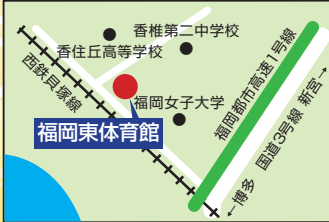

福岡市立東体育館と西体育館で同時開催！

5月5日(日)こどもの日  
あそびフェスタ

大切にしていること！

心 + 伸 + 身

遊びの中に  
楽しさを感じる心  
子どもらしく  
伸び伸びと遊ぶ  
身体を使って体験的に  
遊びを楽しむ

真

真(しん)のあそび忍ジャー

5月5日のこどもの日に  
ゲームやニュースポーツ  
(あそび忍術)などを体験する  
「あそび忍者パーク」が  
できるぞ！  
キミもいろいろな  
あそび忍術をマスターして  
真のあそび忍ジャーになろう！

修行のながれ

受付

あそび忍術の修行

シールをゲット

免許皆伝！

「あそび忍者パーク」でシールをあつめて

真あそび忍ジャー  
になろう！

福岡市立東体育館 (福岡市東区香住ヶ丘1丁目12-1)

どちらの体育館でもあそべるよ！

福岡市立西体育館 (福岡市西区拾六町1丁目13-35)

2019年5月5日(日)こどもの日

午前10時から午後2時まで (入場は1時半まで)

福岡市立東体育館 / 福岡市立西体育館

※公共の交通機関でお越しください。

さんかひ 無 料

小さいお子さんは必ず保護者の方と来てください。